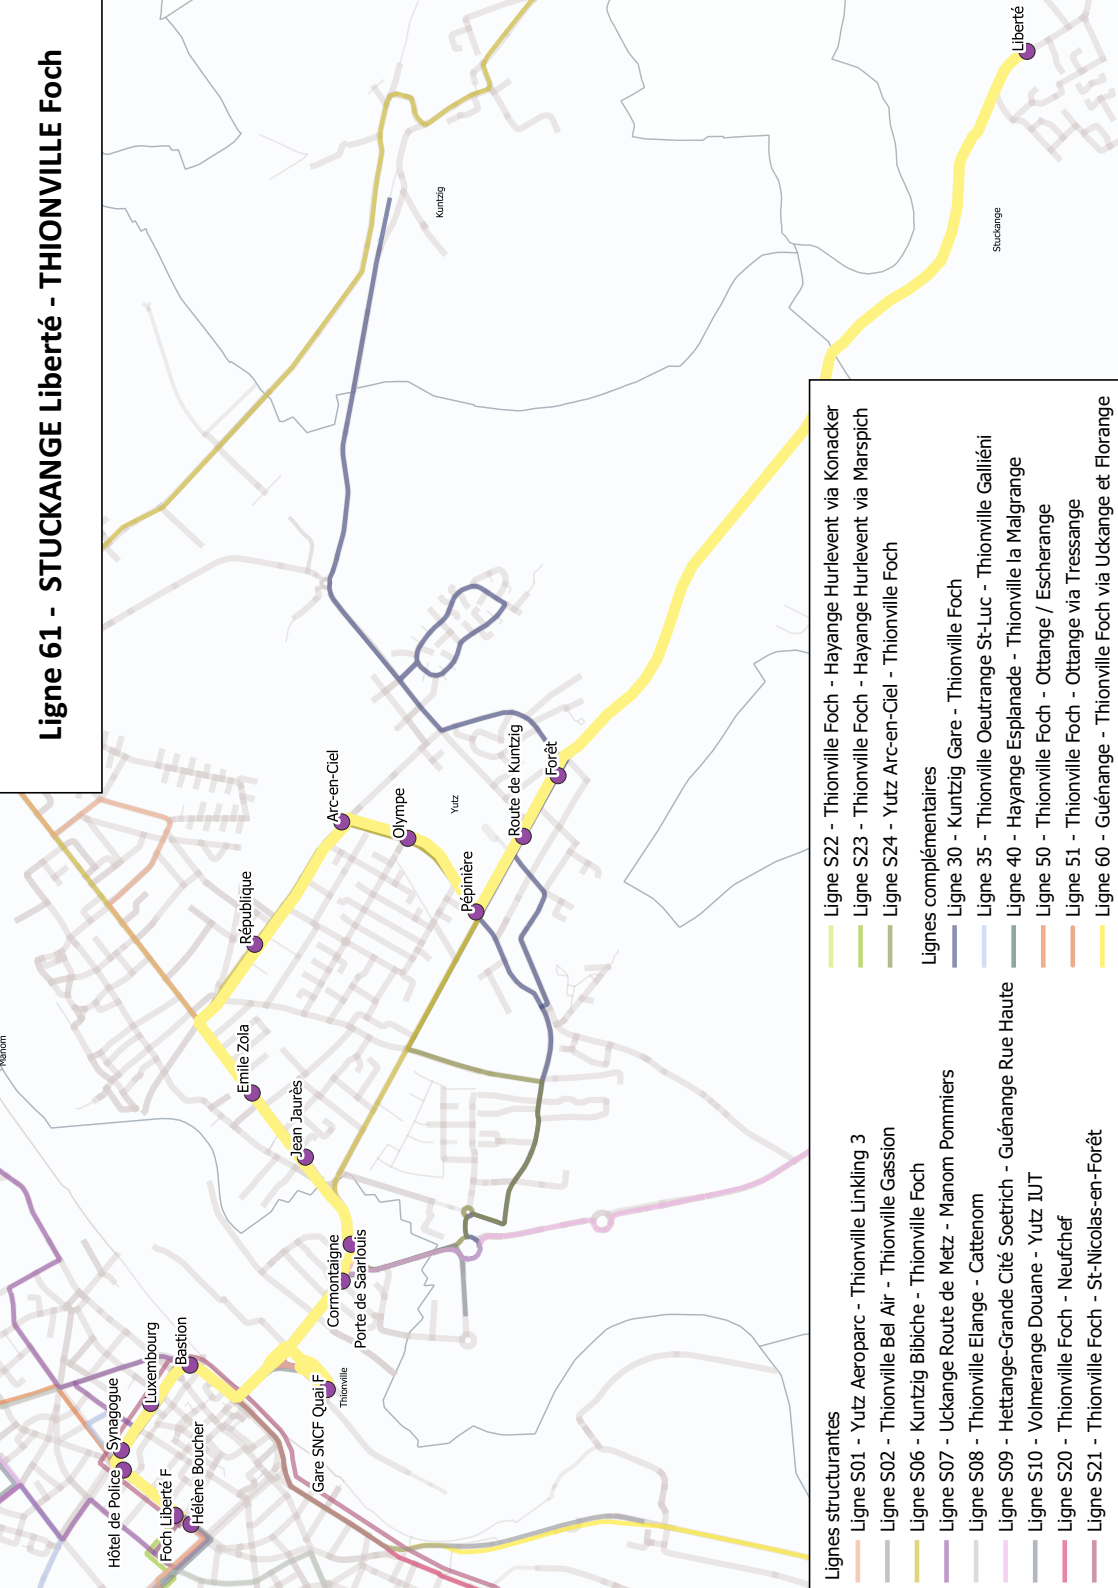

SAM SAM SAM

2020 / 2021

BUS

61

HORAIRES

À COMPTER DE
SEPTEMBRE 2020

STUCKANGE
Liberté

THIONVILLE
Foch
Hélène Boucher

citeline.fr
03 82 59 31 05

sm^{tu}
THIONVILLE FENSCH

citeline
LE RÉSEAU DU SMITU THIONVILLE FENSCH

Ligne 61 - STUCKANGE Liberté - THIONVILLE Foch

- Lignes structurantes**
- Ligne S01 - Yutz Aeroparc - Thionville Linkling 3
 - Ligne S02 - Thionville Bel Air - Thionville Gassion
 - Ligne S06 - Kuntzig Bibiche - Thionville Foch
 - Ligne S07 - Uckange Route de Metz - Manom Pommiers
 - Ligne S08 - Thionville Elange - Cattenom
 - Ligne S09 - Hettange-Grande Cité Soetrich - Guénange Rue Haute
 - Ligne S10 - Volmerange Douane - Yutz IUT
 - Ligne S20 - Thionville Foch - Neufchef
 - Ligne S21 - Thionville Foch - St-Nicolas-en-Forêt
- Lignes complémentaires**
- Ligne S22 - Thionville Foch - Hayange Hurlevent via Konacker
 - Ligne S23 - Thionville Foch - Hayange Hurlevent via Mairsplich
 - Ligne S24 - Yutz Arc-en-Ciel - Thionville Foch
 - Ligne 30 - Kuntzig Gare - Thionville Foch
 - Ligne 35 - Thionville Oeurange St-Luc - Thionville Galliéni
 - Ligne 40 - Hayange Esplanade - Thionville la Malgrange
 - Ligne 50 - Thionville Foch - Ottange / Escherange
 - Ligne 51 - Thionville Foch - Ottange via Tressange
 - Ligne 60 - Guénange - Thionville Foch via Uckange et Florange

THIONVILLE
Hélène Boucher

STUCKANGE
Liberté

Du lundi au vendredi

HÉLÈNE BOUCHER	8:18	11:55	12:20	16:25	17:00	17:15	18:15	18:25
SYNAGOGUE	8:19	11:56	12:21	16:26	17:01	17:16	18:16	18:26
LUXEMBOURG	8:20	11:57	12:22	16:27	17:02	17:17	18:17	18:27
BASTION	8:21	11:58	12:23	16:28	17:03	17:18	18:18	18:28
GARE SNCF	8:26	12:01	12:26	16:31	17:08	17:23	18:23	18:33
PORTE SAARLOUIS	8:29	12:04	12:29	16:35	17:12	17:27	18:27	18:37
ARC EN CIEL	8:35	12:10	12:35	16:41	17:17	17:33	18:33	18:43
PÉPINIÈRE	8:37	12:12	12:37	16:43	17:19	17:35	18:35	18:45
LIBERTÉ	8:45	12:20	12:45	16:51	17:27	17:43	18:43	18:53
					ME	LMJV	ME	LMJV