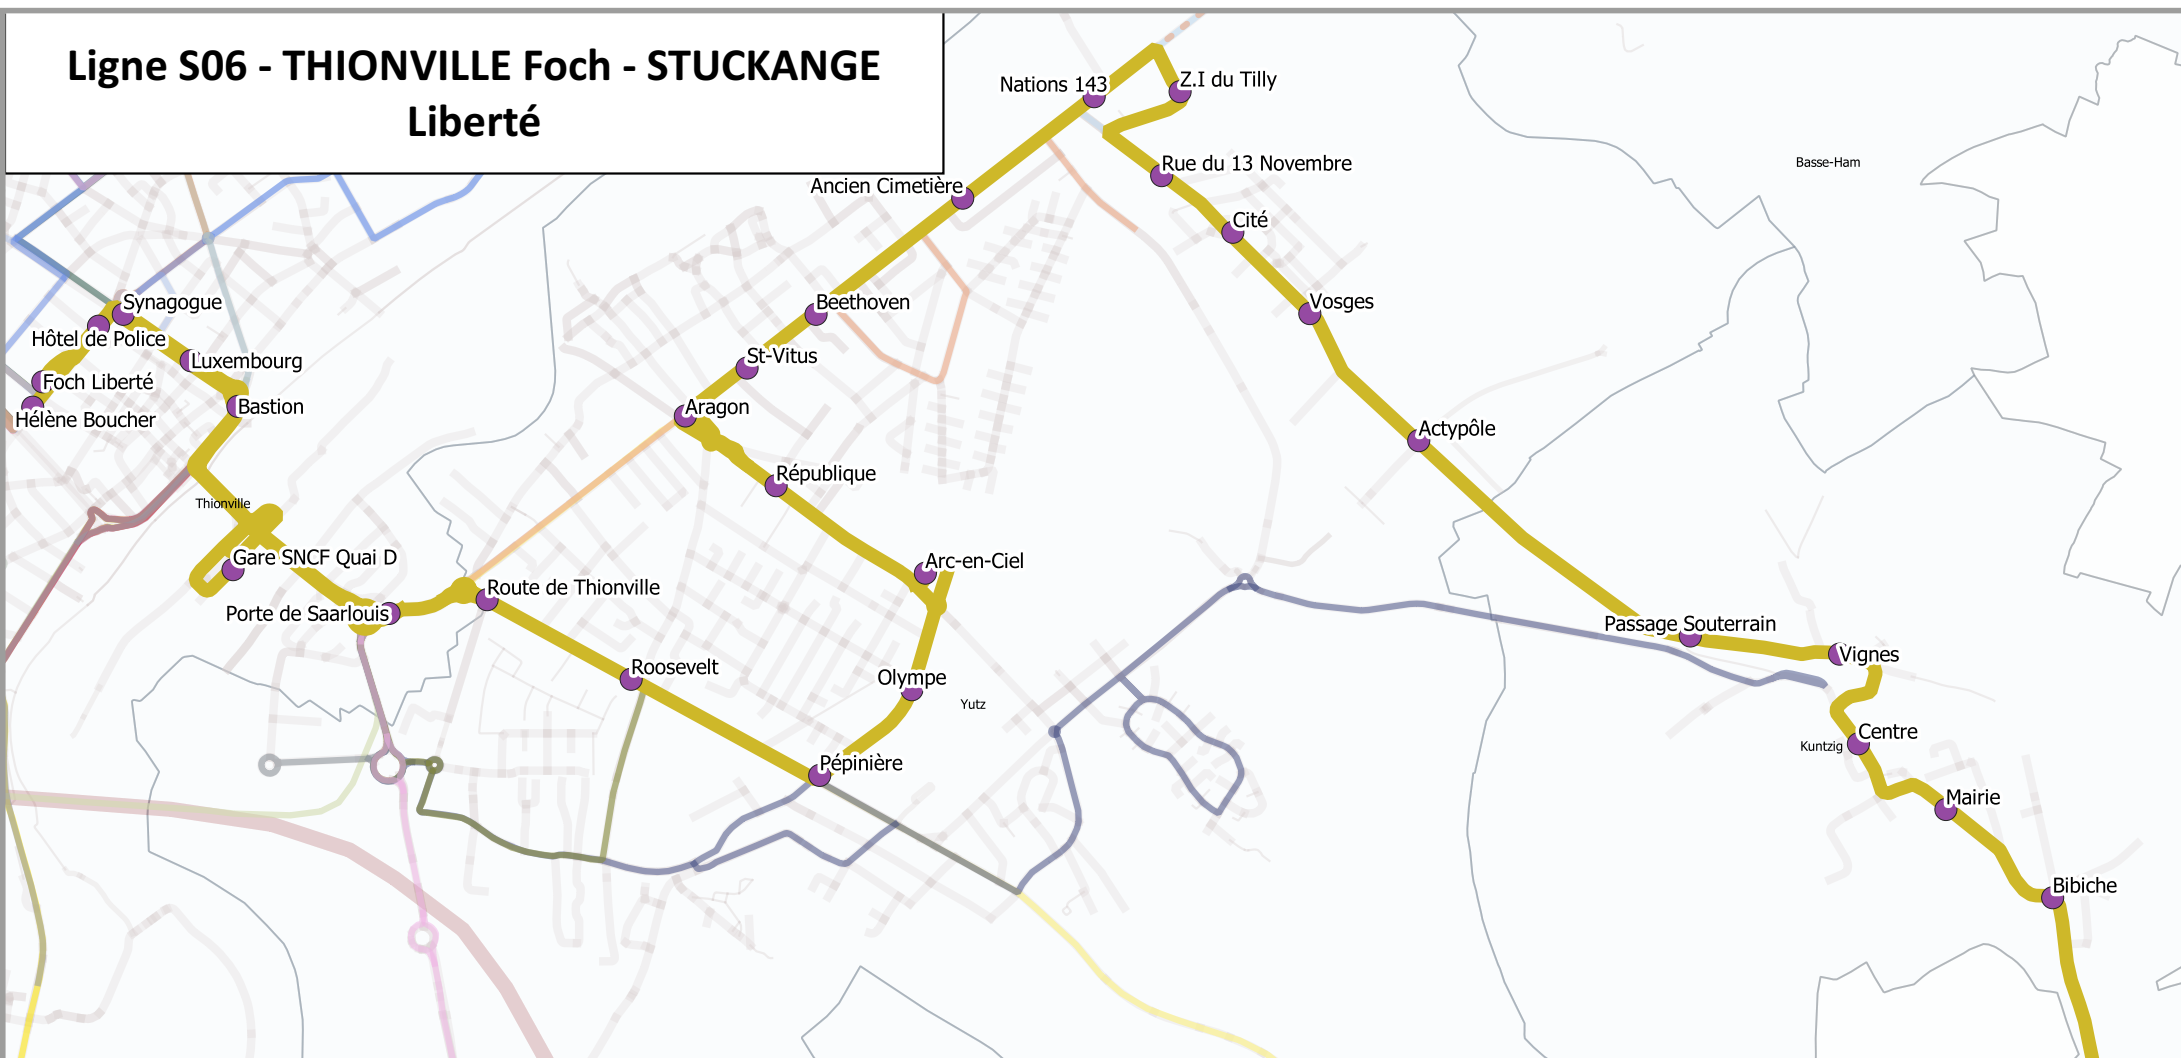

LV LV LV LV LV LV LV LV LV LV

Ligne S06 - THIONVILLE Foch - STUCKANGE Liberté

1. **Lignes structurantes**
2. Ligne S01 - Basse-Ham Corail - Yutz Aeroparc - Thionville Linkling 3
   - Ligne S02 - Thionville Bel Air - Thionville Gassion
   - Ligne S08 - Thionville Elange Ruisseau - Cattenom Sentzich Synagogue
   - Ligne S09 - Hettange-Grande Cité Soetrich - Guénange Rue Haute
   - Ligne S10 - Volmerange-les-Mines Douane - Yutz IUT
   - Ligne S12 - Manom Pommiers - Thionville Linkling 3
   - Ligne S20 - Thionville Foch - Neufchef Terminal
   - Ligne S21 - Thionville Foch - Hayange St-Nicolas-en-Forêt
   - Ligne S22 - Thionville Foch - Hayange Cité des Grands Bois via Konacker
   - Ligne S23 - Thionville Foch - Hayange Cité des Grands Bois via Marspich
   - Ligne S24 - Yutz Aéroparc P+R - Yutz Arc-en-Ciel - Thionville Foch
3. **Lignes complémentaires**
4. Ligne 30 - Kuntzig Gare SNCF - Thionville Foch
   - Ligne 35 - Thionville Oeutrange St-Luc - Thionville Galliéni
   - Ligne 36 - Manom Place des Fêtes - Hayange LEP Maryse Bastié
   - Ligne 37 - Thionville Beauregard - Thionville Hélène Boucher via Terville ZAC EDF
   - Ligne 38 - Basse-Ham Van Gogh - Yutz Arc-en-Ciel
   - Ligne 40 - Fontoy Collège - Thionville la Malgrange via Thionville Foch
   - Ligne 47 - Algrange Portier Haut - Thionville Foch via A31
   - Ligne 47 - Thionville Gare SNCF - Algrange Portier Haut via Chaussée d'Afrique
   - Ligne 50 - Thionville Foch - Ottange Place / Escherange Centre
   - Ligne 51 - Thionville Foch - Ottange Cité St-Paul via Tressange
   - Ligne 60 - Guénange Village - Thionville Bel Air via Uckange et Florange
   - Ligne 61 - Stuckange Liberté - Thionville Foch

LÉGENDES

LMJV : CIRCULE LE LUNDI, MARDI, JEUDI, VENDREDI

ME : CIRCULE LE MERCREDI

SAM : CIRCULE LE SAMEDI

LS : CIRCULE DU LUNDI AU SAMEDI

LV : CIRCULE DU LUNDI AU VENDREDI