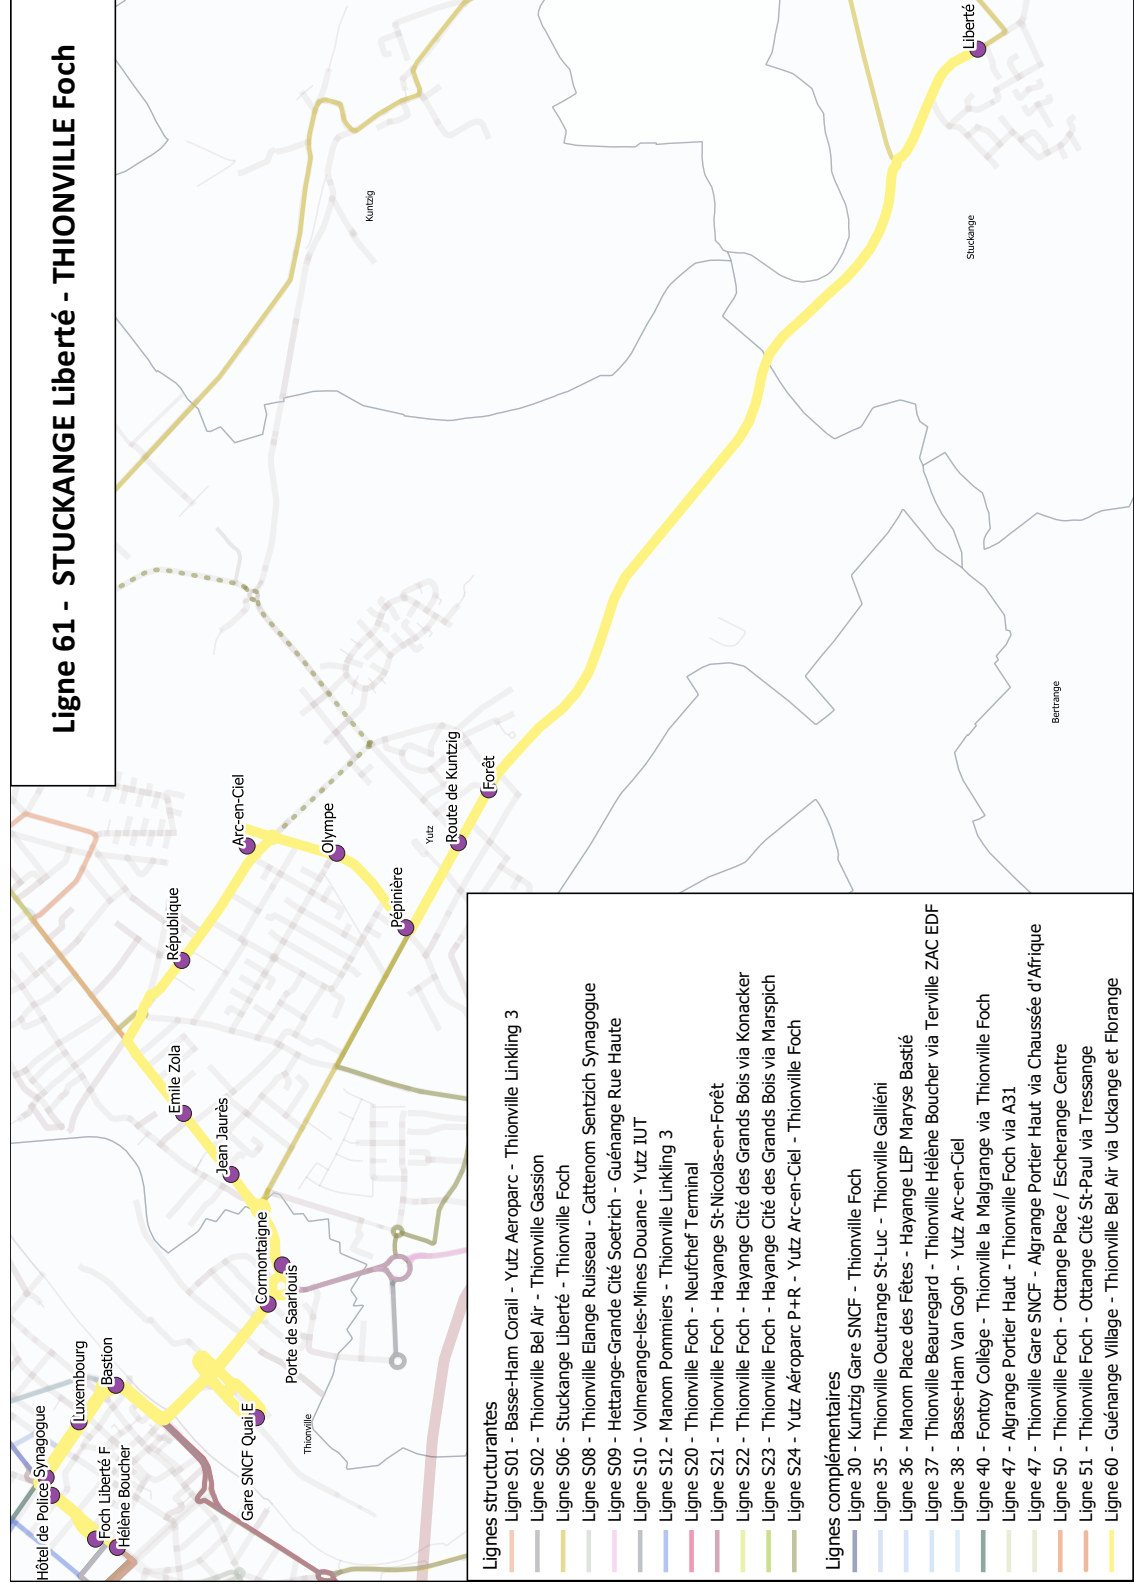

Samedi et vacances scolaires

STUCKANGE	LIBERTÉ	7:40	9:00	17:20
YUTZ	FORÊT	7:45	9:05	17:25
	RTE DE KUNTZIG	7:45	9:05	17:25
	PÉPINIÈRE	7:46	9:06	17:26
	OLYMPE	7:47	9:07	17:27
	ARC EN CIEL	7:48	9:08	17:28
	ST MARTIN	7:49	9:09	17:29
	RÉPUBLIQUE	7:50	9:10	17:30
	EMILE ZOLA	7:52	9:12	17:32
THIONVILLE	JEAN JAURÈS	7:53	9:13	17:33
	PORTE SAARLOUIS	7:54	9:14	17:34
	GARE SNCF QUAI C	7:58	9:17	17:38
	BASTION	8:03	9:21	17:43
	LUXEMBOURG	8:05	9:22	17:45
	HÔTEL DE POLICE	8:08	9:24	17:48
	FOCH LIBERTÉ	8:09	9:25	17:48
		LS	LS	LS

smtu
THIONVILLE FENSCH

citeline
LE RÉSEAU DU SMITU THIONVILLE FENSCH

Ligne 61 - STUCKANGE Liberté - THIONVILLE Foch

61

THIONVILLE
Hélène Boucher

STUCKANGE
Liberté

Du lundi au vendredi

THIONVILLE	HÉLÈNE BOUCHER	12:10	12:10	12:20	16:25	17:00	17:22	18:15	18:25
	SYNAGOGUE	12:11	12:11	12:21	16:26	17:01	17:23	18:16	18:26
	LUXEMBOURG	12:12	12:12	12:22	16:27	17:02	17:24	18:17	18:27
	GARE SNCF QUAI C	12:16	12:16	12:26	16:31	17:08	17:30	18:23	18:33
	PORTE SAARLOUIS	12:19	12:19	12:29	16:35	17:12	17:34	18:27	18:37
YUTZ	JEAN JAURÈS	12:20	12:20	12:30	16:36	17:13	17:35	18:28	18:38
	EMILE ZOLA	12:21	12:21	12:31	16:37	17:14	17:36	18:29	18:39
	RÉPUBLIQUE	12:23	12:23	12:33	16:39	17:15	17:38	18:31	18:41
	ST MARTIN	12:24	12:24	12:34	16:40	17:16	17:39	18:32	18:42
	ARC EN CIEL	12:25	12:25	12:35	16:41	17:17	17:40	18:33	18:43
	OLYMPE	12:26	12:26	12:36	16:42	17:18	17:41	18:34	18:44
	PÉPINIÈRE	12:27	12:27	12:37	16:43	17:19	17:42	18:35	18:45
STUCKANGE	RTE DE KUNTZIG	12:28	12:28	12:38	16:44	17:20	17:43	18:36	18:46
	FORÊT	12:28	12:28	12:38	16:44	17:20	17:43	18:36	18:46
	LIBERTÉ	12:35	12:35	12:45	16:51	17:27	17:50	18:43	18:53